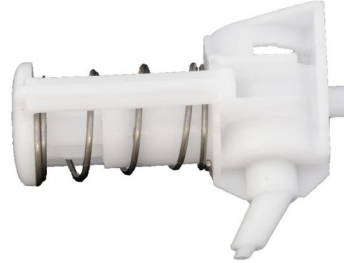

Soap pump PlastiQline (Exclusive)/Qbic-line/Wings

Product sheet

[Bekijk het product online](#)

Technische omschrijving

Soap pump PlastiQline (Exclusive)/Qbic-line/Wings